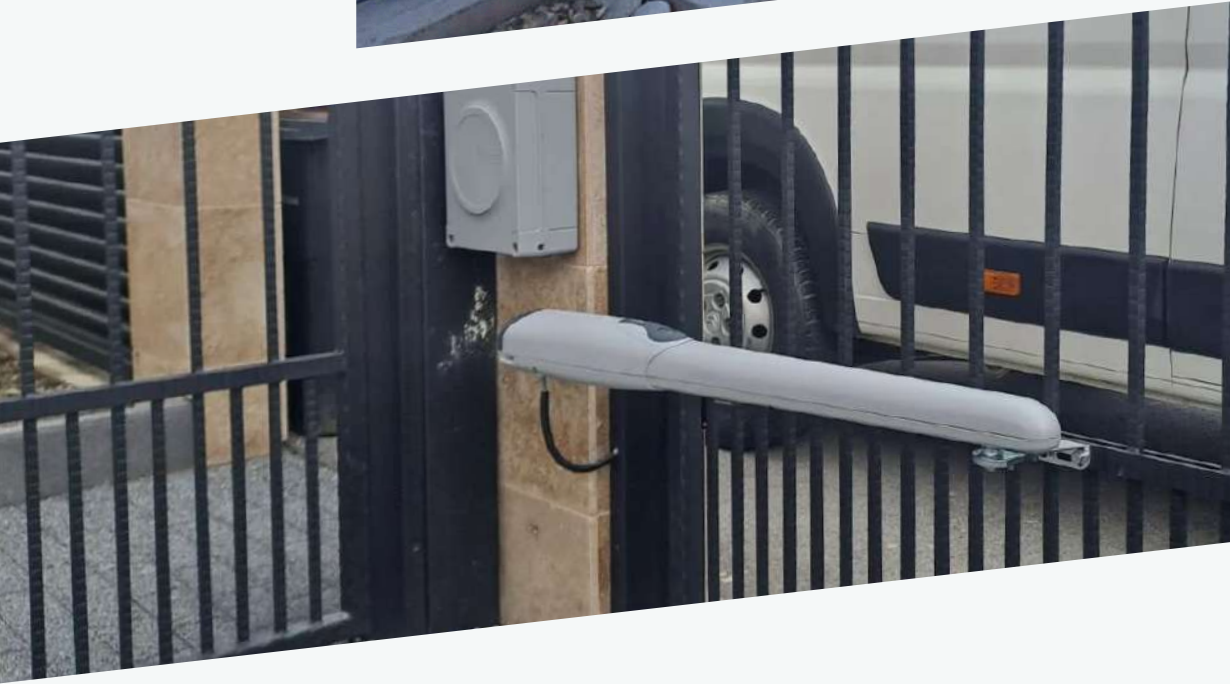

KLIZNA VRATA

KRILNA VRATA